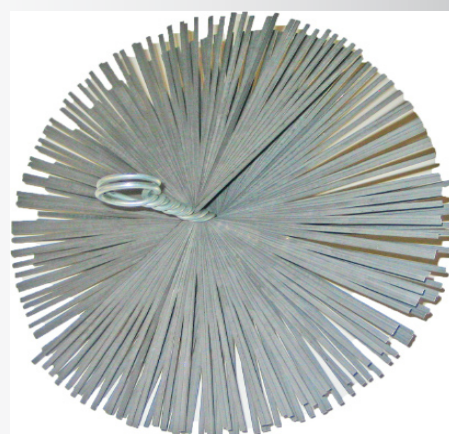

escova "SPID"

aço latonado

ST001

catrabucha com perno modelo pincel

diâmetro 25 mm

ST010

catrabucha com perno modelo taça

diâmetro 50 mm
diâmetro 75 mm

ST020
ST020/1

catrabucha com perno circular

diametro 50 mm	ST021
diametro 75 mm	ST022
diametro 100 mm	ST023

catrabucha M 14 modelo taça aço latonado

diametro 80 mm	ST050
diametro 100 mm	ST051
diametro 120 mm	ST052

catrabucha M 14 modelo taça aço torcido

diametro 75 mm	ST055
diametro 95 mm	ST056

**catrabucha M 14 circular
aço latonado**

diametro 90 mm

ST045

limpa chaminé metálico

5 extensões + escova
5 x 1,40 m = 7 m

ST200

catrabucha M 16 modelo circular
aço latonado

medida 150x20 mm	ST060
medida 150x27 mm	ST061

vedação para porta

preto/branco	ST100
preto/castanho	ST101
preto/transparente	ST102