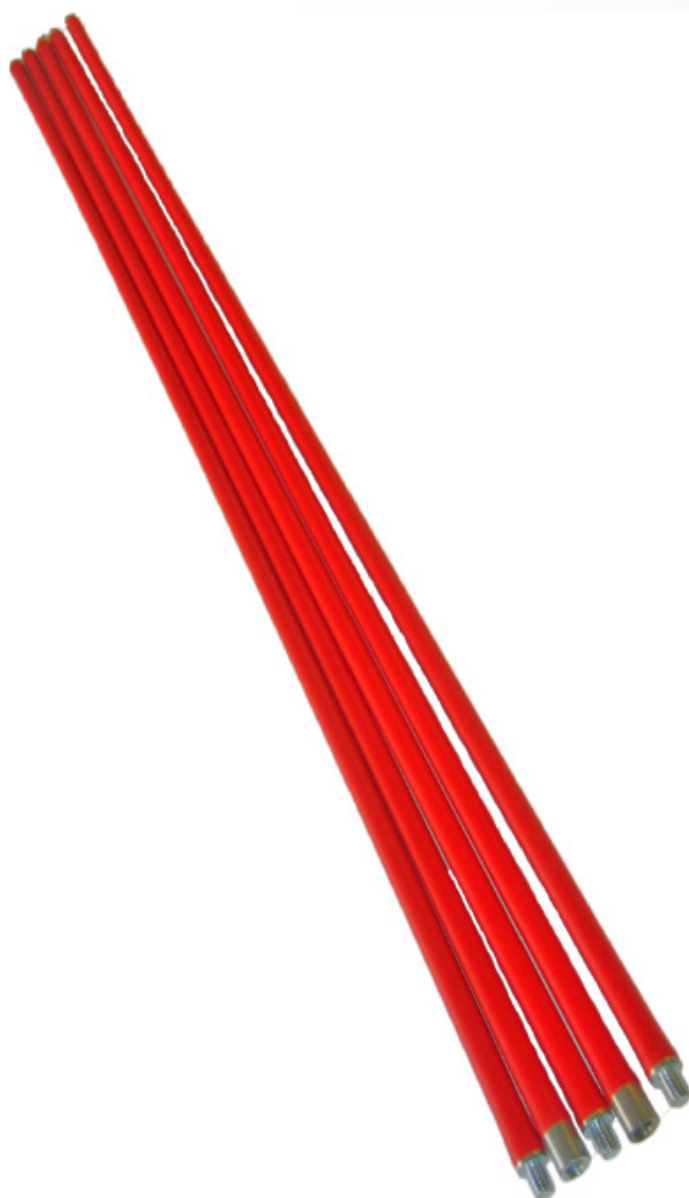

escova "SPID"

aço latonado

ST001

catrabucha com perno modelo pincel

diâmetro 25 mm

ST010

catrabucha com perno modelo taça

diâmetro 50 mm
diâmetro 75 mm

ST020
ST020/1

catrabucha com perno circular

diametro 50 mm	ST021
diametro 75 mm	ST022
diametro 100 mm	ST023

catrabucha M 14 modelo taça aço latonado

diametro 80 mm	ST050
diametro 100 mm	ST051
diametro 120 mm	ST052

catrabucha M 14 modelo taça aço torcido

diametro 75 mm	ST055
diametro 95 mm	ST056

**catrabucha M 14 circular
aço latonado**

diametro 90 mm

ST045

limpa chaminé metálico

5 extensões + escova
5 x 1,40 m = 7 m

ST200

catrabucha M 16 modelo circular
aço latonado

medida 150x20 mm	ST060
medida 150x27 mm	ST061

vedação para porta

preto/branco	ST100
preto/castanho	ST101
preto/transparente	ST102